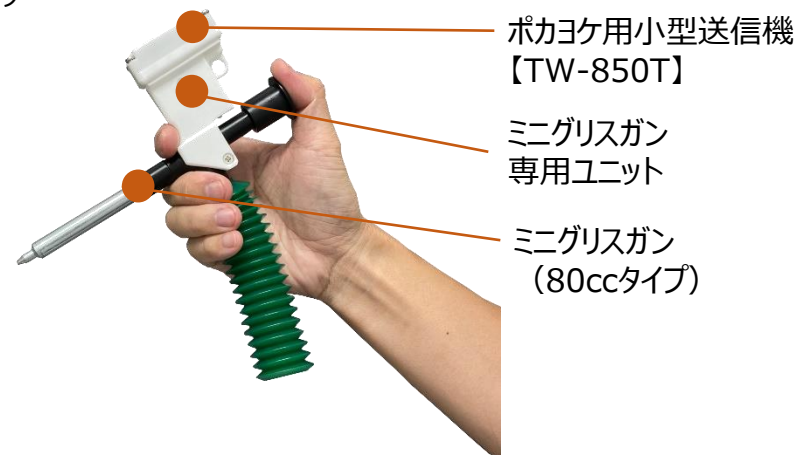

ミニグリスガンの塗布忘れ防止

グリスの塗布作業で使用するミニグリスガンのポカヨケを可能とする試作品です。
グリスの塗布作業において、ミニグリスガンでグリスを注入するとミニグリスガン専用ユニット内のスイッチが押され、作業実績を無線発信します。

<ミニグリスガンポカヨケツールの無線発信するしくみ>

ミニグリスガンポカヨケツール

ミニグリスガンの塗布作業の員数管理

ミニグリスガン専用ユニット+送信機：ポカヨケカウンター1台で、ミニグリスガンによる塗布作業の員数管理ができます。

(例)グリスを2カ所に塗布する場合。

本製品は試作品となります。
お気軽に弊社営業部までお問い合わせください。